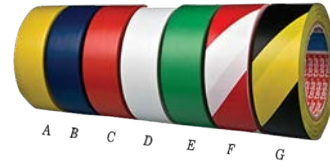

618250

Ürün Kodu Product Code	618200	618250
Malzeme / Material	PVC	
Uzunluk / Length	30 mt	
Genişlik / Width	5 cm	10 cm
Diğer Renkler Other Colors	● 8200/A Sarı / Yellow ● 8200/B Lacivert / Dark blue ● 8200/C Kırmızı / Red ● 8200/D Beyaz / White ● 8200/E Yeşil / Green ● 8200/F Kırmızı + Beyaz / Red + White ● 8200/G Siyah + Sarı / Black + Yellow ● 8200/H Turuncu / Orange	● 8250/A Sarı / Yellow ● 8250/B Lacivert / Dark blue ● 8250/C Kırmızı / Red ● 8250/D Beyaz / White ● 8250/E Yeşil / Green ● 8250/F Kırmızı + Beyaz / Red + White ● 8250/G Siyah + Sarı / Black + Yellow ● 8250/H Turuncu / Orange