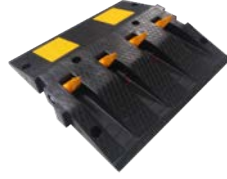

Kasisler / Speed Bumps

Ürünler ile ilgili web sitemizi ziyaret edebilirsiniz.

You can visit our website about the products.

Kapan Kasisler / Snare Bumps

615700

615701

615750

615751