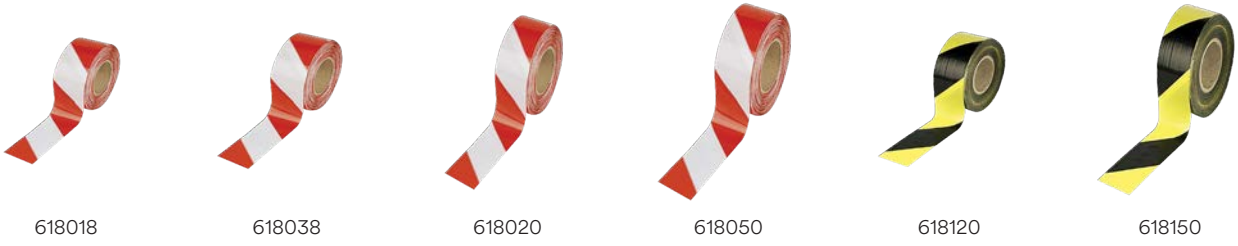

Bantlar / Tapes

Ürünler ile ilgili web sitemizi ziyaret edebilirsiniz.

You can visit our website about the products.

İkaz Şeritleri / Warning Tapes

Ürün Kodu Product Code	618018	618038	618020	618050	618120	618150
Malzeme / Material	PE					
Uzunluk / Length	180 m	380 m	200 m	500 m	200 m	500 m
Genişlik / Width	7 cm					
Renk / Color	Kırmızı + Beyaz / Red + White				Sarı + Siyah / Yellow + Black	